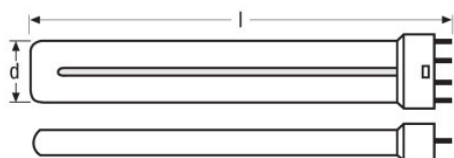

#### 尺寸和重量

长度	535.9 mm
----	----------