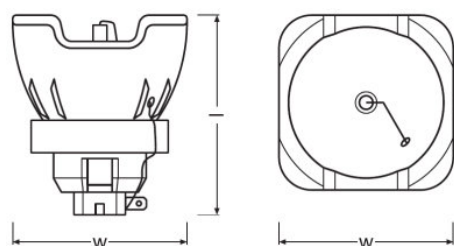

产品数据表

技术参数

电参数

标称功率	440.00 W
标称电流	5.3 安培
标称电压	83.0 V

光度数据

标称光通量	18000 lm
色温	7000 K
显色指数 Ra	75

尺寸和重量

直径	65.0 mm
长度	60.0 mm
电弧长度	1.3 mm

物流数据

产品代码	产品描述	包装单位 (件/单位)	尺寸 (长 x 宽 x 高)	体积	毛重
4052899509528	SIRIUS HRI 440 W H	净装 1	600 mm x 400 mm x 163 mm	39.12 dm ³	8902.00 g
4052899509535	SIRIUS HRI 440 W H	箱 60	414 mm x 352 mm x 310 mm	45.18 dm ³	11046.00 g