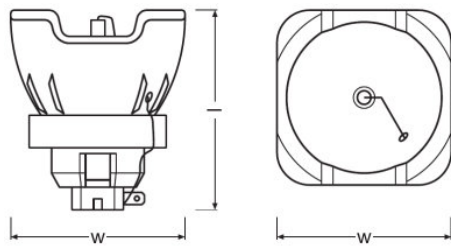

产品数据表

技术参数

电参数

标称功率	471.00 W
标称电流	5.3 安培
标称电压	83.0 V

光度数据

标称光通量	20000 lm
色温	7500 K
显色指数 Ra	80

尺寸和重量

直径	60.0 mm
长度	67.0 mm
电弧长度	1.3 mm

物流数据

产品代码	产品描述	包装单位 (件/单位)	尺寸 (长 x 宽 x 高)	体积	毛重
4052899581005	SIRIUS HRI 471 W SN	净装 1	600 mm x 400 mm x 163 mm	39.12 dm ³	8902.00 g
4052899581012	SIRIUS HRI 471 W SN	箱 60	414 mm x 334 mm x 343 mm	47.43 dm ³	9904.00 g